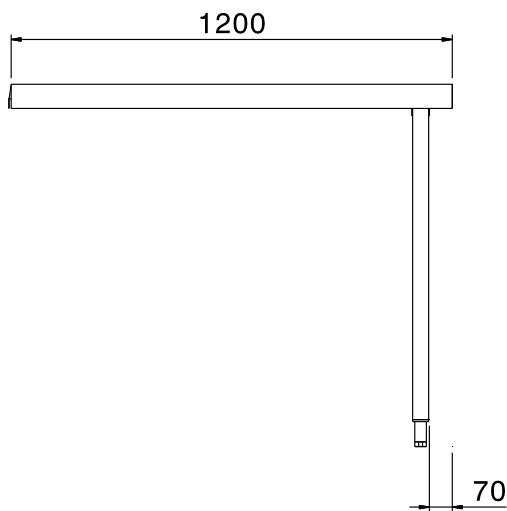

Hlavní funkce a vlastnosti

- Dodáváno v demontovaném stavu a lehce smontovatelná na místě.
- Napojení na myčku je možné napravo, zepředu či nalevo.
- Vhodné pro přepravu mycích košů 500x500mm.

Konstrukce

- Nerezové, výškově stavitelné nohy 50mm zajišťují, že voda ze stolu se vrací zpět do myčky.
- Hladké leštěné povrchy usnadňující čištění.
- Nerezové nohy z AISI 304 ze čtvercových profilů 40x40mm.
- Zvýšené okraje stran zamezují stékání vody, náhodnému pádu/shození nádobí ze stolu a usnadňují čištění.
- Konstrukce z kvalitní nerez ocele třídy AISI304
- Standardně se stoly na jedné straně upevňují na myčku a na druhé straně jsou opatřeny výškově stavitelnými nohami.

Extra příslušenství

- Spodní nerezová police ke stolu PNC 865352
k myčce, 1200mm.
- Sada pro uchycení 2 PNC 865386
čtvercových nohou do podlahy.

SCHVÁLENO: _____

Zepředu

Boční

Shora

Hlavní informace

Vnější rozměry, Šířka 865303 (BHHLU12)	1200 mm
Vnější rozměry, Hloubka	600 mm
Vnější rozměry, Výška	910 mm
Netto váha:	12 kg

Manipulační stoly k průchozím myčkám
Vykládací stůl, 1200mm

Společnost si vyhrazuje právo provádět změny v produktech
bez předchozího upozornění. Všechny informace byly správné v době tisku.