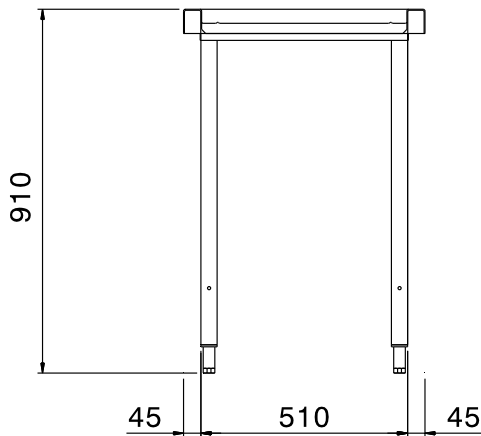

Hlavní funkce a vlastnosti

- Dodáváno v demontovaném stavu a lehce smontovatelná na místě.
- Napojení na myčku je možné napravo, zepředu či nalevo.
- Vhodné pro přepravu mycích košů 500x500mm.

Konstrukce

- Nerezové, výškově stavitelné nohy 50mm zajišťují, že voda ze stolu se vrací zpět do myčky.
- Hladké leštěné povrchy usnadňující čištění.
- Nerezové nohy z AISI 304 ze čtvercových profilů 40x40mm.
- Zvýšené okraje stran zamezují stékání vody, náhodnému pádu/shození nádobí ze stolu a usnadňují čištění.
- Konstrukce z kvalitní nerez ocele třídy AISI304
- Standardně se stoly na jedné straně upevňují na myčku a na druhé straně jsou opatřeny výškově stavitelnými nohami.

Extra příslušenství

- Spodní nerezová police ke stolu PNC 865352
k myčce, 1200mm.
- Sada pro uchycení 2 PNC 865386
čtvercových nohou do podlahy.

SCHVÁLENO: _____

Zepředu

Boční

Shora

Hlavní informace

Vnější rozměry, Šířka 865303 (BHHLU12)	1200 mm
Vnější rozměry, Hloubka	600 mm
Vnější rozměry, Výška	910 mm
Netto váha:	12 kg